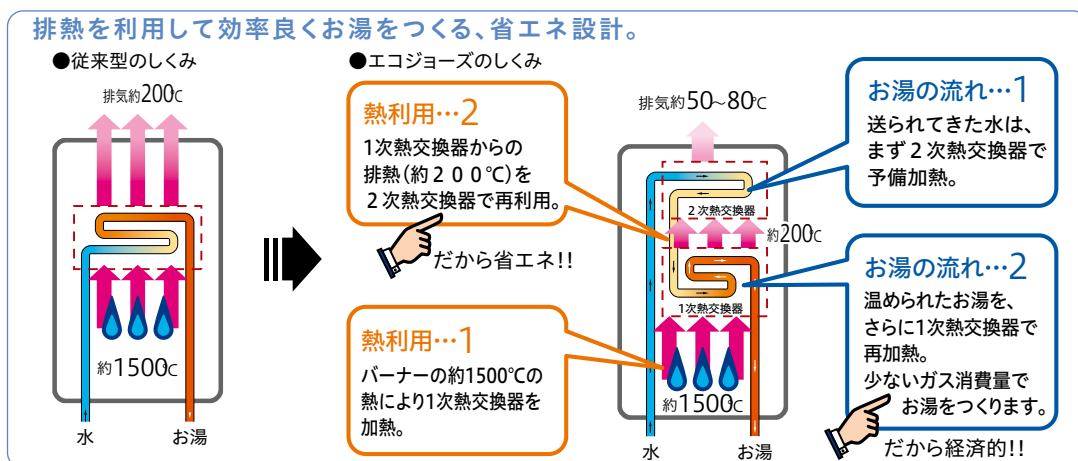

エコジョーズふろ給湯器・給湯器なら、従来型給湯器に比べ、ガスの使用量を約16% (69m³) 削減。

ガス代が1年間で約12,700円の節約となります。

なお、エコジョーズ暖房給湯器の場合は、従来型暖房給湯器に比べ、ガスの使用量を約14% (98m³) 削減し、ガス代が1年間で約15,100円の節約となります。

●弊社試算条件にもとづくシミュレーションによるものであり、試算結果はあくまで一例です。実際の光熱費は、各家庭でお使いの機器、使用状況などの条件によって異なります。●シミュレーションには、導入時に必要となる初期費用(ガス機器購入費や設置工事費など)を含んでおりません。<試算条件>●給湯負荷15,843MJ、暖房負荷10,200MJ(「平成25年省エネルギー基準に準拠した算定・判断の方法及び解説」を元に東邦ガスで算定)。●ガス料金:ふろ給湯器・給湯器の場合、従来型給湯器・エコジョーズともに一般ガス供給約款B。暖房給湯器の場合、従来型暖房給湯器は床暖トクトク料金標準プラン、エコジョーズは床暖トクトク料金エコジョーズプラン^{※2}。従量料金単価は全て2024年4月時点。ガス料金は、原料調整費および、消費税等相当額を含む料金。基本料金は加算せず。●熱効率(給湯部)を従来型80%、エコジョーズ95%、熱効率(暖房部)を従来型80%、エコジョーズ89%として試算したものです。●2023年2月検針分以降のガス・電気料金については、経済産業省資源エネルギー庁の電気・ガス価格激変緩和対策事業の政府支援に基づく値引きが適用されますが、本カタログにおける光熱費の試算結果においては値引きを反映せずに試算しております。実際のご請求金額や料金単価およびメリット額とは異なる場合があります。

※2 床暖トクトク料金のご契約にはお客さまのお申込みが必要です。詳しくは東邦ガスホームページまたは裏表紙の東邦ガスオトクダイヤルまで。

機能マークの説明

- **A Q機能**
  お湯を断続的に使用しても、安定した温度のお湯が取り出せ、シャワーが快適にご使用になれます。
- **B 低NOx**
  NOx濃度60ppm以下に排出を抑えます。
- **C 自己診断**
  給湯器自身が異常を感知。故障のサインをリモコンに表示します。
- **Q21**
  東邦ガスではこれまでの温水機器では満足できなかった快適さ、使いやすさ、環境へのニーズを満たし、21世紀の暮らしにふさわしい品質基準を満たした温水機器に、『クオリティ21』の表示をしています。

1. ●暖房給湯器 ●ふろ給湯器 ●給湯器
1. **1 ドレンアップ**
     従来、屋外へ排出していたドレン水を浴室内に排出することにより、専用排水立管の施工が必要になりました(集合住宅用)。
  2. **2 ふろ配管自動洗浄(全自動)**
     自動運転終了後、浴槽水を排水した時に配管内の残り湯を押し出す機能です。
  3. **3 オート止水**
     蛇口からお風呂にお湯を入れ、設定湯量で、お湯はりを自動停止します。
  4. **4 音声リモコン**
     操作内容などを音声でお知らせします。
  5. **5 不完全燃焼防止機能**
     不完全燃焼になりそうな場合に異常をすばやく感知、自動的にガスを止めます。
  6. **6 エネルック機能付リモコン**
     当日・前日のガスやお湯の使用量、金額、CO₂排出量などを表示します。○リモコンの機種により表示内容が異なります。
  7. **7 エコ機能リモコン**
     いずれかのエコ機能が付きます。「エコスイッチ」…お湯の温度や量を抑える運転が選択できます。「エコボタン」…保温中の追いだし間隔を長くしたり、お湯の連続使用をお知らせします。「エコ運転モード」…お湯の連続使用をお知らせ、出しすぎを制御します。
  8. **8 高効率追ひだき**
     ふろ部の熱効率90%以上です。
  9. **9 ミスト報知**
     ミストサウナの準備が完了したら、熱源機の台所リモコンから音声でお知らせします。○対応する浴室暖房乾燥機(ミスタイプ)とミスト報知機能付リモコンが必要です。
  10. **10 マイクロバブル機能**
      きめ細かい空気のお泡で、白いお湯をつくるマイクロバブルバスユニットの機能を内蔵しています。
  11. **11 ウルトラファインバブル機能**
      ウルトラファインバブル発生装置を搭載しており、ウルトラファインバブルを含んだお湯となります。

環境の保全に寄与する特長を有する優良住宅部品として認定されている商品で、保証期間は2年間です。

優良住宅部品に認定されている商品で、保証期間は2年間です。

省エネ基準達成率

エコジョーズ暖房給湯器…目標年度2025年度
エコジョーズふろ給湯器…目標年度2025年度
エコジョーズ給湯器…目標年度2025年度
エコジョーズウォールタイプ…目標年度2025年度

このマークは商品のエネルギー消費効率および省エネ法目標基準値に対する達成率とともに表示しています。
○省エネマークの色は、達成率100%以上を緑で表示し、100%未満のものはオレンジで表示しています。

100%以上 100%未満

省エネ表示区分

区分名	用途	区分		
		通気方式	構造名	構造の種類
I	ガス瞬間湯沸器	自然通気式	—	—
			II-1	壁貫通型
			II-2	壁組込型
			II-3	強制給排気式
			II-4	強制排気式(従来型に限る。)
			II-5	レンジフード一体型(従来型に限る。)
III	ガスふろがま	—	III-1	壁貫通型
		—	III-2	壁組込型
		—	III-3	その他
IV	ガス暖房機器	—	—	—

・機器のエネルギー消費効率および年間の目安燃料使用量の計算は省エネ法等で定められた算出式によります。

◎らくらくリースについては、P.6をご参照ください。
◎掲載商品以外にも取りそろえております。詳しくは担当者へお問い合わせください。