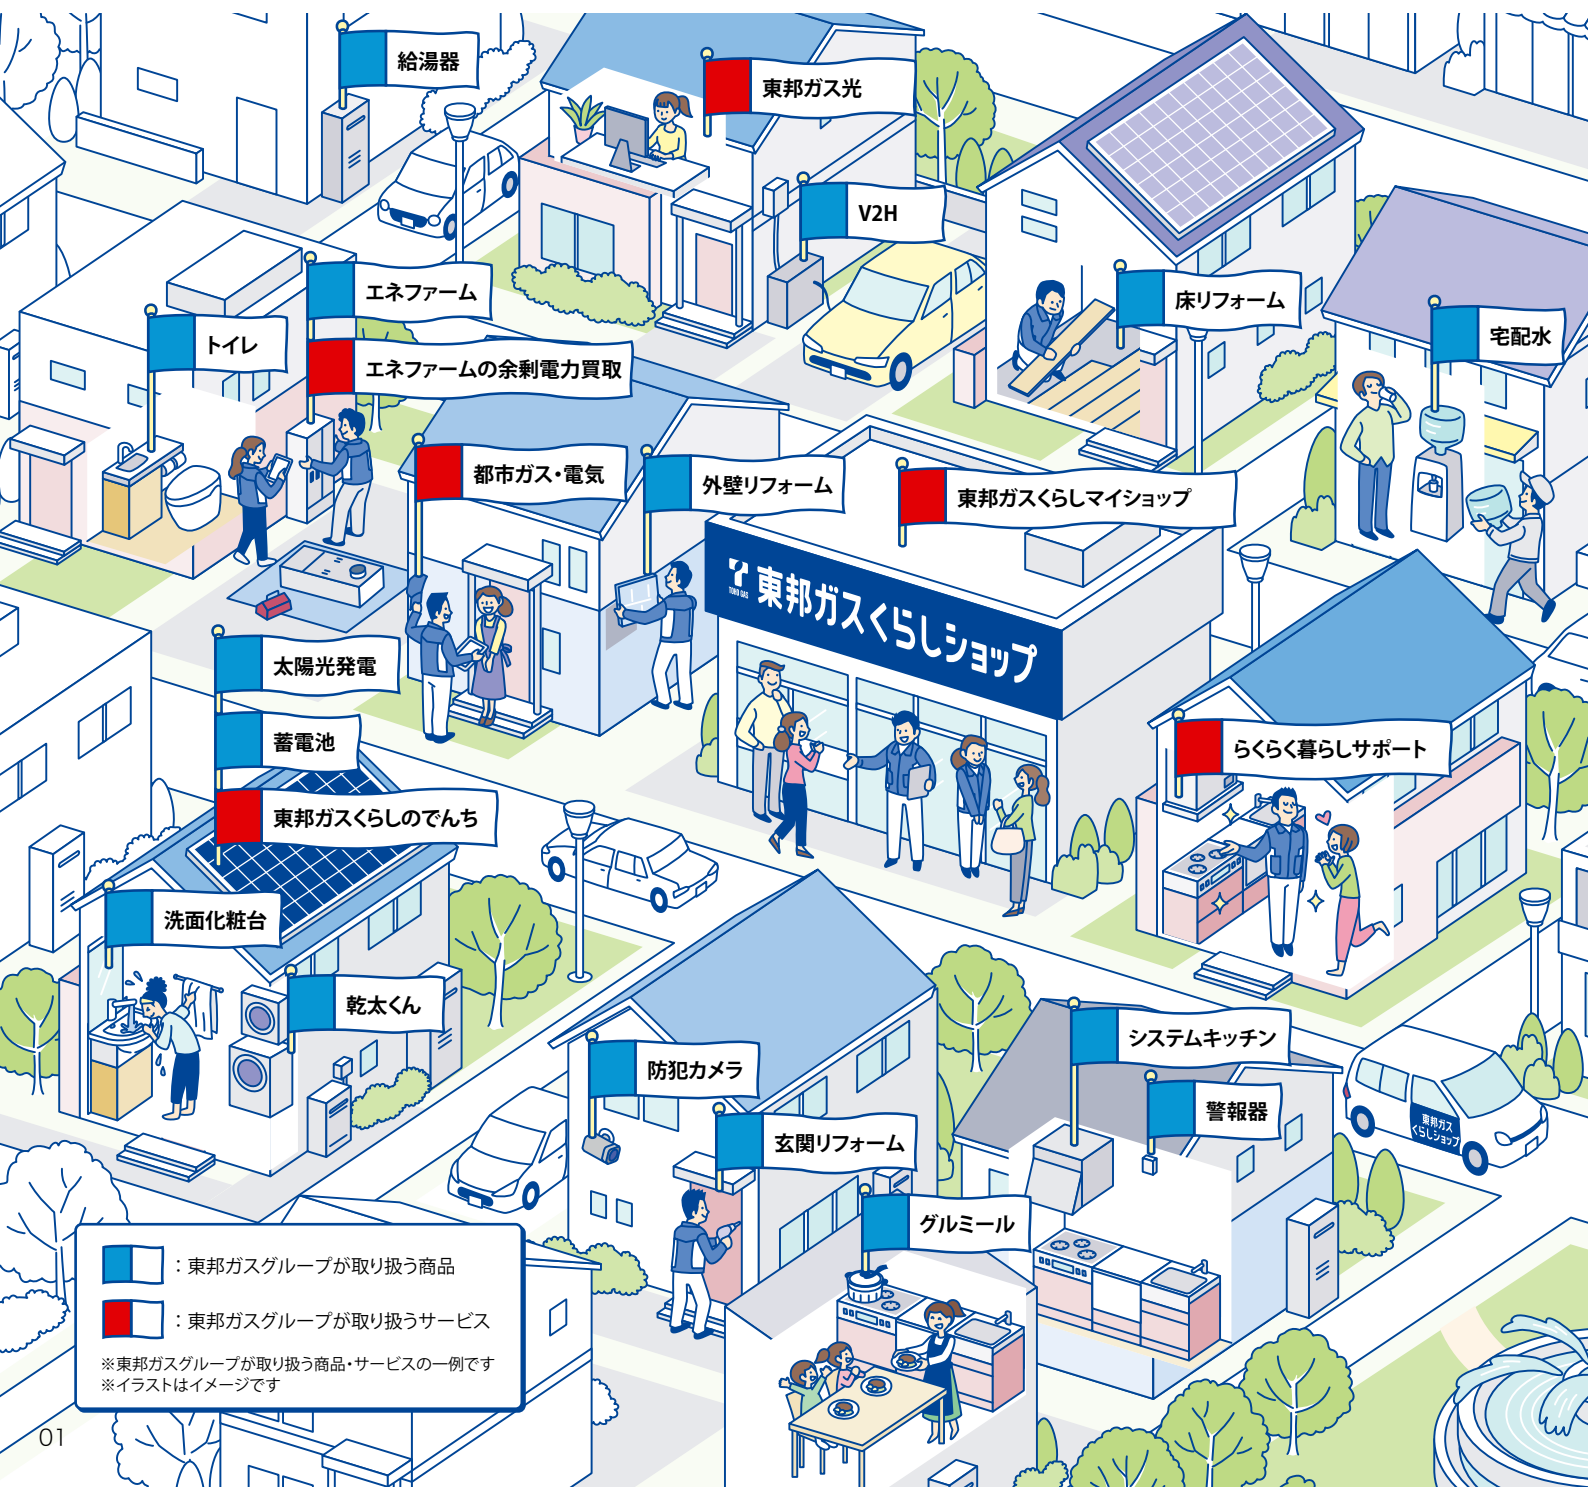

明日の暮らしを、東邦ガス暮らし 今日より豊かに。

お客さまの「暮らし」が、いまよりもっと豊かになるように。

安心とともに、お届けしているエネルギーに加え、暮らしに関わる

多種多様な商品・サービスをお届けし、新たな価値を生み出していきます。

今日よりも、少しでも快適で、健やかで、豊かな明日を積み重ねていけるように。

一人ひとりに寄り添う暮らしのパートナーとして、

理想の暮らしの実現をサポートしていきます。

- : 東邦ガスグループが取り扱う商品
- : 東邦ガスグループが取り扱うサービス

※東邦ガスグループが取り扱う商品・サービスの一例です
※イラストはイメージです