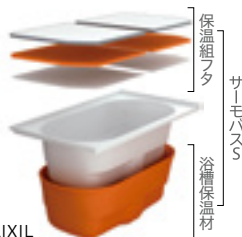

保温浴槽

4時間経っても湯温低下は2.5℃
サーモバスS

保温組フタと浴槽保温材による「ダブル保温」
で、お湯が冷めにくいよう工夫しました。4時間
後でも温度は約2.5℃しか下がりません。

(試験条件) ▶P.7 高断熱浴槽の試験条件参照 【出典】(株)LIXIL