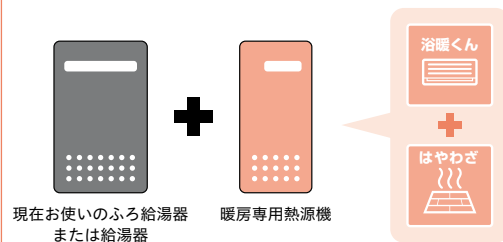

GQシリーズ ECOジョー ス (株)ノーリツ製

形式(形名)	タイプ	号数	希望小売 セット価格	本体価格	標準機能	付加機能	省エネ基準達成率/ エネルギー消費効率 (モード)	区分名/ 熱効率	ガス消費量	待機電力	外形寸法 (高さ×幅×奥行)
GQ-C2434WS BL	屋外設置形	24号	242,660円(税込) 220,600円(税抜)	230,670円(税込) 209,700円(税抜)	A B C	3 4	100%以上 107%/90.8%	Ⅱ/Ⅱ-6/ 93.0%	45.0kW	1.1W	520×350×170mm
GQ-C2034WS BL	屋外設置形	20号	225,830円(税込) 205,300円(税抜)	213,840円(税込) 194,400円(税抜)	A B C	3 4	100%以上 107%/90.8%	Ⅱ/Ⅱ-6/ 93.0%	37.5kW	1.1W	520×350×170mm

標準リモコン RC-7607M-TG 11,990円(税込) 10,900円(税抜)

PHシリーズ ECOジョー ス (株)パロマ製

形式(形名)	タイプ	号数	希望小売 セット価格	本体価格	標準機能	付加機能	省エネ基準達成率/ エネルギー消費効率 (モード)	区分名/ 熱効率	ガス消費量	待機電力	外形寸法 (高さ×幅×奥行)
PH-EM2016AWL	屋外設置形	20号	232,980円(税込) 211,800円(税抜)	213,730円(税込) 194,300円(税抜)	A B C	3 4	100%以上 106%/90.0%	Ⅱ/Ⅱ-6/ 90.0%	38.8kW	2.4W	520×350×215mm
PH-EM1616AWL	屋外設置形	16号	226,490円(税込) 205,900円(税抜)	207,240円(税込) 188,400円(税抜)	A B C	3 4	100%以上 106%/90.0%	Ⅱ/Ⅱ-6/ 90.0%	31.0kW	2.4W	520×350×215mm

標準リモコン MC-150V-FL 19,250円(税込) 17,500円(税抜)

暖房専用熱源機

形式(形名)	希望小売 セット価格	区分名/ 熱効率	ガス消費量	待機電力	外形寸法 (高さ×幅×奥行)	メーカー
HS-1208BRWS	161,700円(税込) 147,000円(税抜)	83.9%/—	14.0kW	2.0W	600×470×240mm	東邦ガス(株)製
HS-0706BRS	121,990円(税込) 110,900円(税抜)	83.5%/—	8.63kW	2.0W	610×250×200mm	東邦ガス(株)製
FS-0704ARS(B)	100,320円(税込) 91,200円(税抜)	84.1%/—	8.55kW	3.1W	619×250×200mm	東邦ガス(株)製

暖房専用だから、
追加コストを抑えて今すぐ取り付け。

「浴暖くん」または、「はやわざ」のための暖房専用熱源機です。
1台で「浴暖くん」と「はやわざ」を両方設置することもできます。
給湯は今お使いのふろ給湯器または給湯器を使用します。

◎機能マークについての説明は、P.24をご参照ください。