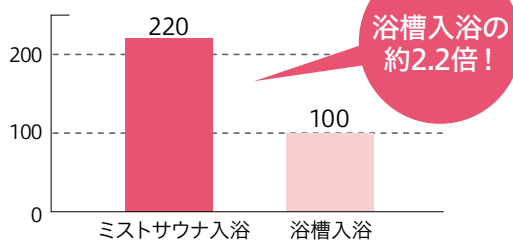

じっくりと汗をかくことで、毛穴の奥から肌の汚れを洗い流します。ミストサウナのあとは、お肌はしっとり、うるうるです。

Comfortable

ミストサウナでもっと快適に!

バスルームを40℃前後に保ちながら、暖かい霧状のお湯でカラダを包み込むミストサウナ。芯まで温まり、湯冷めもしにくくなります。

Refresh

ミストサウナでもっとリフレッシュ!

ミストサウナは、ストレス解消にも効果的。カラダだけでなく、心の中のモヤモヤや疲れもさっぱり洗い流してみたいかが。毛穴が開き、汗と一緒に皮膚の汚れや老廃物、古い角質層が洗い流され、きれいな素肌のベースをつくれます。

[データが語る「ミストサウナ」の効果] 発汗量とうるおいに効果あり!

【発汗量】

入浴前後の体重減少量を発汗量とし、浴槽入浴による発汗量を100として比較。

【肌水分量の変化率】

入浴前の肌(ほぼ)の水分量を基準値とした時の、入浴後10分経過時の肌の水分増加割合を表す。

【出典】大阪ガスエネルギー技術研究所

<条件>ミストサウナ入浴(天井面埋込設置形ブラッシュミスト、温度約40℃、入浴時間10分)、浴槽入浴(湯温40℃、入浴時間10分)、N=6名