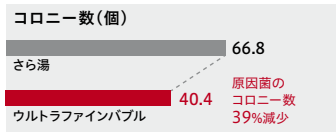

水まわりの汚れを軽減

水まわりの原因菌1種類のコロニー数 **39%減少**

浴室の床や排水口など水まわりの汚れの原因菌は、あらゆる場所に存在します。ウルトラファインバブル給湯器なら、さら湯と比べて汚れの原因菌が洗い流されやすくなり、浴室の床やキッチンのシンクなどの汚れを軽減することが期待できます。

ウルトラファインバブル

さら湯

【出典】リンナイ 【実験方法】大腸菌液3mlを樹脂板に塗布し、8L/分、1分の条件で試験水を流水。その後、菌を採取し、37°C、24時間培養後のコロニー数を確認。【実験条件】試験水:純水、水温:40°C、水圧:200kPa、配管長さ:13A-4mの条件で生成したウルトラファインバブル入りの水を使用。評価細菌:大腸菌、環境条件:25°C雰囲気。高知工業高等専門学校 秦隆志教授の研究グループによる実証結果。