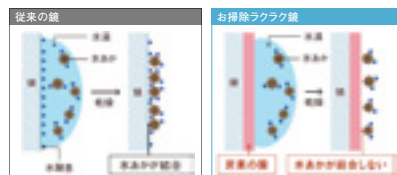

お掃除ラクラクほっカラリ床

- 床表面に特殊処理を施した親水層の効果で、皮脂汚れと床の間に水が入り込み、汚れ落ちがスムーズに
- 床の内側にあるクッション層によって、断熱性保持、衝撃吸収、防音効果を発揮

お掃除ラクラク ほっカラリ床

浴槽

浴槽まわりもお掃除簡単!
お掃除ラクラク人大浴槽

浴槽表面には水・はつ油成分を配合。汚れを弾いて落としやすくします。

お掃除ラクラク 人大浴槽

鏡

炭素の膜で、水アカの
こびりつきを抑える
お掃除ラクラク鏡

表面を炭素の膜で覆っており、水アカ汚れも落としやすくなっています。

お掃除ラクラク 鏡

保温浴槽

お湯はり後、4時間以上経ってもあたたかい
魔法びん浴槽

浴槽を断熱材で包み込んだ魔法びんのような構造で、お湯のあたたかさを保ちます。

(試験条件)▶P.7 高断熱浴槽の試験条件参照【出典】TOTO(株)

魔法びん浴槽
(JIS高断熱浴槽準拠)