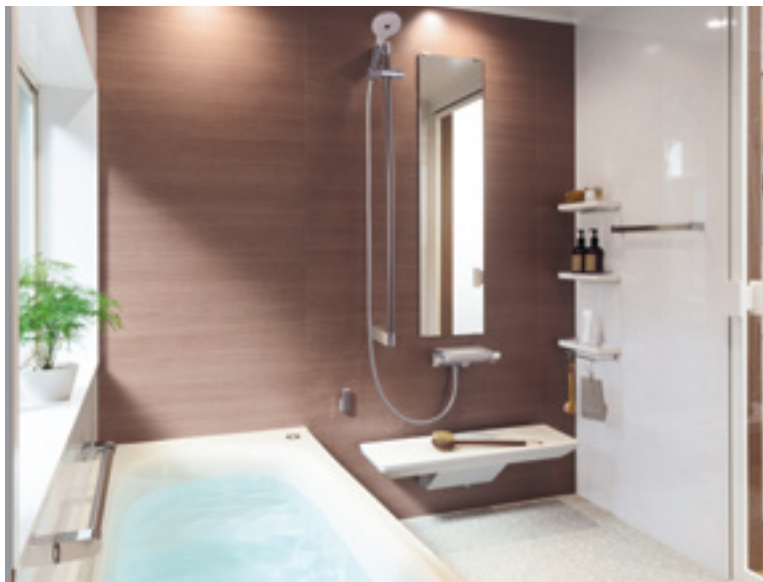

実質年率 1.5% [2025年3月20日まで]

●初回支払額:21,500円
●支払額合計:1,247,200円

主な仕様

- お掃除ラクラク人大浴槽(ゆるり浴槽)
- 魔法びん浴槽
- 節水シャワーヘッド「コンフォートウエーブシャワー」
- お掃除ラクラクカウンター
- お掃除ラクラクほっカラリ床
- お掃除ラクラク排水口
- お掃除ラクラク鏡

Point

簡単お手入れでカラリと乾く
毎日の足元を気持ちよく