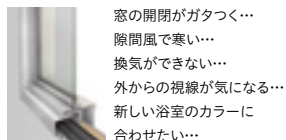

おすすめ商品紹介

浴室リフォームと同時に
窓も一新しませんか?

窓の開閉がガタつく...
隙間風で寒い...
換気ができない...
外からの視線が気になる...
新しい浴室のカラーに
合わせたい...

取替窓でお困りごとも解決!!
画像は(株)LIXILリプラス
汎用カバーモールド浴室用

ウルトラファイン
バブル給湯器 [P.27]