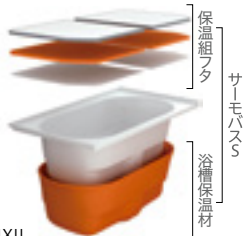

保温浴槽

4時間経っても湯温低下は2.5℃
サーモバスS

保温組フタと浴槽保温材による「ダブル保温」で、お湯が冷めにくいよう工夫しました。4時間後でも温度は約2.5℃しか下がりません。

(試験条件)▶P.7 高断熱浴槽の試験条件参照【出典】(株)LIXIL