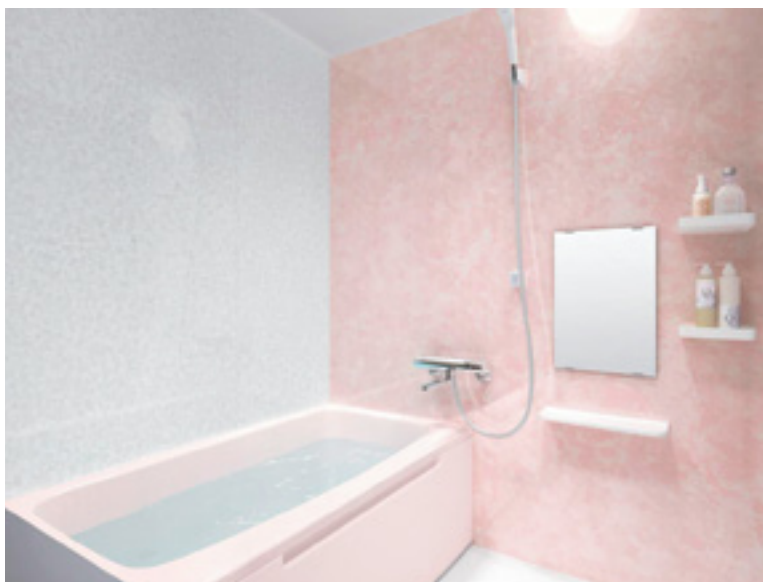

実質年率**1.5%**
[2025年3月20日まで]

●初回支払額:16,800円
●支払額合計:837,900円

主な仕様

- FRP浴槽
- 节水シャワーヘッド「コンフォートウエーブシャワー」
- カラリ床
- アクセントカウンター

Point 清掃性と節水性に優れたタイプ

床

水を溝から逃がす新構造
カラリ床

カラリ床は、水膜の発生を防ぐ
のですぐに乾きます。