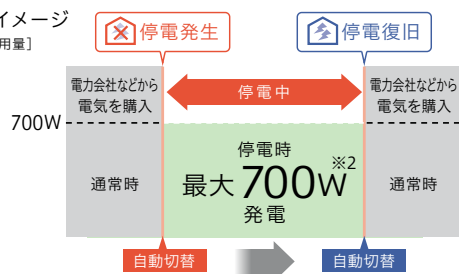

停電時の備えに

エネファームtypeS発電中に停電が発生しても、発電を継続します。

▶ 運転イメージ
[電気使用量]

○停電時発電継続機能を使用するためには、停電発生時にエネファームtypeSが発電中である必要があります。○都市ガスの供給停止、およびその他の理由によりリモコンにエラーが表示されている場合、エネファームtypeSは発電を継続しません。○断水時や、貯湯タンクが多くの熱を蓄えている時は、使用できる電気量を抑制したり、出力が不安定になることがあります。○断水時に給湯はお使いいただけません。また貯湯タンクの水を取り出す場合は、運転を停止する必要があります。○発電継続可能時間については、機器の状況および使用状況によって異なります。○停電時発電継続仕様については、エネファームtypeSカタログP30の「停電時発電継続機能について」の項もご確認ください。

※2 エネファーム専用暖房給湯器、凍結予防運転に必要な電力も含まれます。

試算条件

- ○本カタログ記載の数値(年間光熱費など)は、以下の試算条件で算出しています。
- ○実際の光熱費は家族構成・生活パターン、建物、使用機器や使用方法によって異なります。また、気温や水温によっても異なります。
- ○導入時に初期費用(ガス機器購入費や設置工事費など)が必要となります。
- ○一次エネルギー換算係数: 電気9.76MJ/kWh、ガス45MJ/m³

家族構成	○4人家族
建物構造	○戸建2階 延床面積120.08m² 間取り:LDK/29.81m² 寝室/13.25m² 子供部屋/10.76m² 子供部屋/10.77m² 和室/16.56m² ○熱損失係数Q値=2.7W/m²K(平成11年省エネ基準IVb地域相当)

	エネファームtypeS 発電余剰電力買取	エネファームtypeS	従来システム(電気・ガス併用住宅)
使用機器 (主なもの)	○エネファームtypeS 発電余剰電力買取 ○ガスコンロ ○ガス温水浴室暖房乾燥機 ○ガス温水床暖房 ○エアコン	○エネファームtypeS ○ガスコンロ ○ガス温水浴室暖房乾燥機 ○ガス温水床暖房 ○エアコン	○ガス暖房給湯器(潜熱回収型でないタイプ) ○ガスコンロ ○ガス温水浴室暖房乾燥機 ○ガス温水床暖房 ○エアコン
共通条件	○ガス料金・割引メニュー、電気料金・割引メニューは、2024年4月時点のもの(それぞれ東邦ガス、または中部電力ミライズ(株)の該当月の基本料金および原料(燃料)調整費および消費税10%等相当額を含む)。 なお、ガス料金、電気料金は、原料・燃料価格の変動に応じ、毎月見直されます。金額は1,000円未満を四捨五入。		
適用料金 個別条件	太陽光 発電なし	買電量 1,379kWh、ガス使用量 1,423m³ ○ガス:家庭用燃料電池契約(床暖乾燥割引) ○電気:中部電力ミライズ(株) おとくプラン50A	買電量 5,074kWh、ガス使用量 1,008m³ ○ガス:家庭用床暖房契約2種(乾燥割引) ○電気:中部電力ミライズ(株) おとくプラン 50A
	太陽光 発電あり	買電量 789kWh、ガス使用量 1,423m³、 売電量 3,858kWh	買電量 3,063kWh、ガス使用量 1,008m³、 売電量 2,437kWh
試算条件 その他	○調理・給湯・暖房・冷房の負荷は国立研究開発法人建築研究所が公開する「平成28年省エネルギー基準に準拠したエネルギー消費性能の評価に関する技術情報(住宅)」(以下、省エネ基準)に基づき、東邦ガスにて設定。外気温および日射量は省エネ基準の地域区分「6地域」、年間日射量地域区分「A4」相当。○浴室暖房乾燥機(以下、「浴暖」)は、暖房11月～3月に週5回、衣類乾燥は通年週1回使用。暖房および、乾燥に要するエネルギー量は東邦ガス調べ。○家電・照明等の電力負荷は、東邦ガスが過去にエネファームのご提案をさせていただいた際に毎月の電力負荷をご回答いただいたお客さまの電力負荷の中央値を基に東邦ガスにて設定。○LDKは冷房をエアコン、暖房は床暖房を使用。その他の部屋の暖冷房はエアコンを使用。○電気(買電量や売電量)・ガス使用量などのエネルギー計算は省エネ基準を参考に東邦ガスにて独自に計算。○太陽光発電あり(搭載容量:4.0kW、南向き、傾斜角30°)の場合、年間発電量は4,448kWh。○2023年2月検針分以降のガス・電気料金については、経済産業省資源エネルギー庁の電気・ガス価格変動緩和対策事業の政府支援に基づく値引きが適用されますが、本カタログにおける光熱費の試算結果においては値引きを反映せずに試算しております。実際のご請求金額や料金単価およびメリット額とは異なる場合があります。○電気料金は、燃料価格(原油・液化天然ガス・石炭)の変動に応じて、燃料費調整額として電気料金を毎月調整いたします。当社電気料金は、燃料費調整額の算定に用いる平均燃料価格に上限を設定していないため、燃料費調整に係る平均燃料価格に上限を設定している他社の電気料金と比べて高くなる場合があります。電気料金には再生可能エネルギー発電促進賦課金を含まず。○ガス料金は、原料価格(液化天然ガス、液化石油ガス)の変動に応じて、原料費調整額としてガス料金を毎月調整いたします。当社ガス料金の一部は、原料費調整額の算定に用いる平均原料価格に上限を設定していないため、ガス使用量が少ない場合や原料価格が高い場合は、平均原料価格に上限を設定している一般料金(一般ガス供給約款)やがすてきトクトク料金と比べてガス料金が高くなる場合があります。		
年間負荷	○調理:2.1GJ ○給湯:18.1GJ ○暖房:12.6GJ ○冷房:11.5GJ ○浴暖:1.0GJ ○家電・照明等:14.4GJ		

システムバス

浴室暖房乾燥機

給湯器

床暖房

洗面化粧室

トイレ