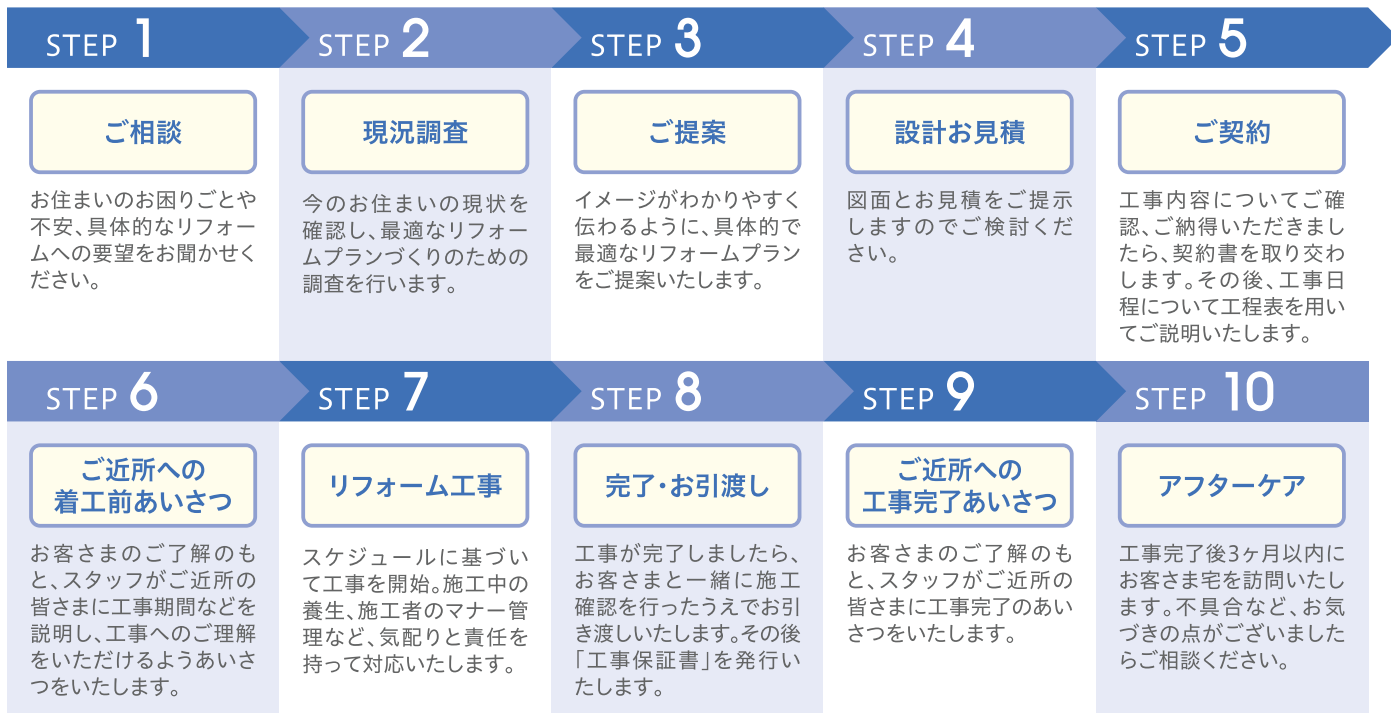

◎写真およびイラストはイメージです。

リフォーム工事の流れ

満足度の高いリフォームを実現するためにも、手順や段取りを把握することは大切なポイントです。わからないことがあれば何でもお気軽にお問い合わせください。はじめの一步から一緒にいたします。

◎上記は基本的な流れであり、工事内容などによっては変更が生じることがあります。

🛁 システムバスの施工フロー

システムバスのリフォームも東邦ガスくらしショップにおまかせください。丁寧で安心なリフォーム工事で、快適なバスルームを実現します。