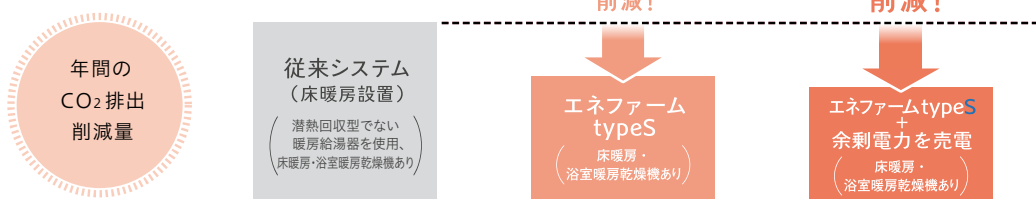

発電余剰電力買取制度とは

エネファームtypeSで発電した電力の内、ご家庭の電気使用量を上回る電力を、東邦ガスに売電することができます。

詳細は
こちらを確認▶

特長
2

エコな暮らしに貢献

エネファームtypeSは従来システムに比べて大きなCO₂削減効果があります。

▶ 環境性

- 計算条件により異なります。東邦ガス試算条件については下記をご確認ください。
- ガスのCO₂排出量原単位=2.29kg-CO₂/m³(東邦ガス調べ)
- 電気のCO₂排出量原単位=0.65kg-CO₂/kWh(火力発電)(2021年10月「地球温暖化対策計画」)