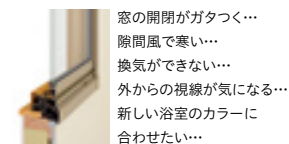

窓の開閉がガタつく…
隙間風で寒い…
換気ができない…
外からの視線が気になる…
新しい浴室のカラーに
合わせたい…
取替窓でお困りごととも解決!!
画像は三協アルミ
ノバリスサッシ(新カパー工法)

暖房給湯器

P.27

床暖房・浴室暖房乾燥機を
ご利用の方はこちら

- 給湯
- 追いだし
- 温水式暖房

家から出ずに自宅の浴室で
ミストサウナ機能