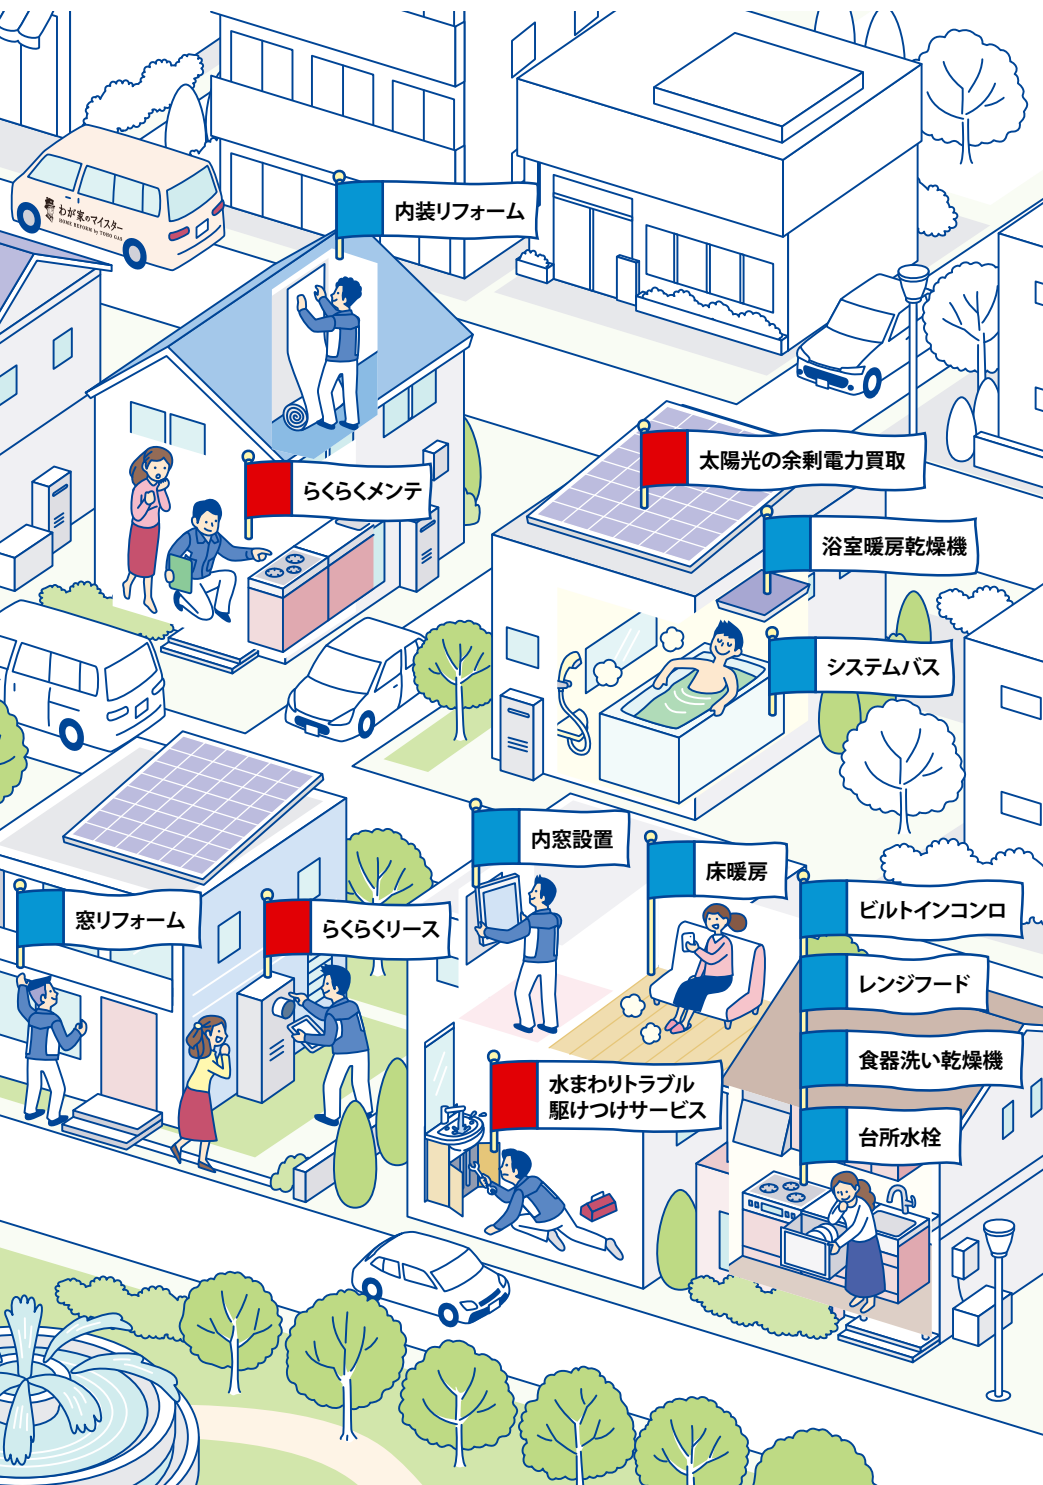

くらしのことならなんでも話せる身近な相談窓口

東邦ガスくらしショップが選ばれる理由

1

幅広い、くらしまわり商品・サービスをご提案します！

ガス機器、住設機器をはじめ、太陽光発電や省エネ機器、防災、防犯、通信など幅広い商品・サービスを取り扱っています。

2

近くの店舗からすぐに駆けつけます！

東邦ガスくらしショップは愛知・岐阜・三重エリアにて地域に密着するくらしのパートナーとして、お客さま一人ひとりに寄り添います。

東邦ガスくらしショップ
社数**92社**/店舗**134店**(2024年3月時点)

3

有資格者による安心の販売・施工実績です！

ガス機器・くらしまわり商材販売実績
年間**210,000**台以上 ※2022年度実績

リフォーム施工実績
年間**5,000**件以上 ※2022年度実績

サニタリーリフォーム

CONTENTS

東邦ガスくらしのご紹介 P.01
サニタリールーム空間提案 P.03
あったかリフォームローン P.05
らくらくリース P.06

システムバス

- 多機能快適プラン(戸建用) P.08
- 高断熱プラン(戸建用) P.10
- お手入れ簡単プラン(戸建用) P.11
- お値打ちスタンダードプラン(戸建用) P.12
- 多機能快適プラン(マンション用) P.13
- お手入れ簡単プラン(マンション用) P.15
- お値打ちスタンダードプラン(マンション用) P.17

浴室暖房乾燥機

- 機能説明 P.18
- 浴暖くん 天井面埋込設置形 P.20
- 浴暖くん 壁面設置形 P.22

給湯器

- エネファーム P.25
- 暖房給湯器 P.27
- ふる給湯器 P.29
- 給湯器 P.31

床暖房

- 洗面化粧室 P.35

トイレ

- 多機能快適プラン P.37
- 収納充実プラン P.38
- お手入れ簡単プラン P.39
- お値打ちスタンダードプラン P.40
- メーカーショールーム P.41
- リフォーム工事の流れ P.42