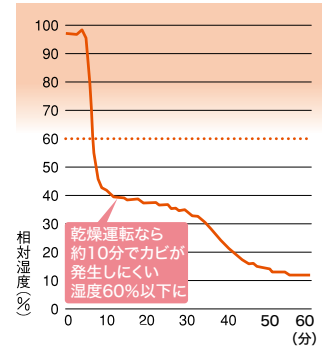

【出展】東邦ガス
〈条件〉外気条件：温度15℃、湿度60% / 浴室：1坪ユニットバス / 乾燥運転前：30分入浴相当の結露発生

雨の日や花粉の季節のお洗濯には

衣類乾燥

衣類乾燥で部屋干しから浴室干しへ！

洗濯物を早く確実に乾かすことができるので、ニオイの元となる細菌の繁殖を抑制することができます。また、浴室内なので花粉の付着もほとんどありません。

入浴をさわやかに

涼風

蒸し暑い夏の入浴も、涼風でさわやかに！