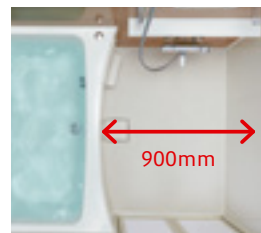

●初回支払額:16,800円
●支払額合計:837,900円

主な仕様

- FRP浴槽
- 节水シャワーヘッド「エコフルシャワー」
- 岩肌調(単色)
- とるピカスリムカウンター

Point デザイン性と機能性の高いタイプ

浴槽

洗い場スペースが
ひろびろのラウンド形状

新浴槽のエプロンをラウンド形状にした設計で、圧迫感も少なくゆったり身体が洗えます。

900mm