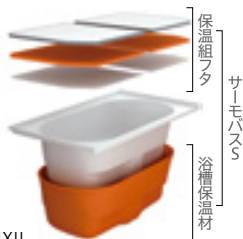

保温浴槽

4時間経っても湯温低下は2.5℃
サーモバスS

保温組フタと浴槽保温材による「ダブル保温」で、お湯が冷めにくいよう工夫しました。4時間後でも温度は約2.5℃しか下がりません。

(試験条件)▶P.7 高断熱浴槽の試験条件参照【出典】(株)LIXIL