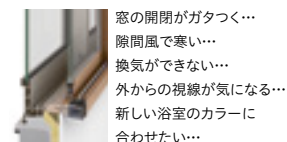

おすすめ商品紹介

ReFa
FINE BUBBLE PURE BLACK

浴室リフォームと同時に窓も一新しませんか？

取替窓でお困りごととも解決!!
画像は(株)LIXILリプラス汎用カバーモールド浴室用

暖房給湯器

P.27

床暖房・浴室暖房乾燥機をご利用の方はこちら

- 給湯
- 追いだし
- 温水式暖房

HT4222KRSSWCM

家から出ずに自宅の浴室で
ミストサウナ機能

霧状の細かくやさしいお湯に包まれる「ミストサウナ」。自宅で手軽にリフレッシュ。好きなミストを選んでいただけます。

ミストサウナでもっとキレイに!

じっくりと汗をかくことで、毛穴の奥から肌の汚れを洗い流します。ミストサウナのあとは、お肌はしっとり、うるうるです。