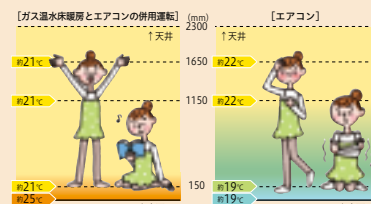

主な床暖房床仕上げ材

推奨床仕上げ材をお選びください。推奨床仕上げ材につきましては担当者へお問い合わせください。

リビング・ダイニング

木質フローリング

木の温もりで好まれる床仕上げ材。特殊加工で反りやヒビ割れを防ぎます。

キッチン・ダイニング・浴室

磁器タイル

水に濡れる浴室などに。清潔感があります。

和室

畳

畳の風情はそのままに、床暖房を和室にも。

子供部屋

カーペット

柔らかさと温もり。床暖房には厚さ10ミリ以下のものが適します。

リビング

コルクフロア・コルクタイル

モダンでオシャレなコルク素材の床仕上げ材です。

洗面所・廊下等

塩ビシート

掃除がしやすく、衝撃もやわらげます。

既存のフローリングの上に、そのまま設置できる、工期が短いカンタン床暖房

ガス温水床暖房

床暖房のおかげで、わが家がもっと好きになる

はやわざ

今お住まいの床の上に貼るだけのお手軽な床暖房、足もとからぽかぽかです。

○価格等、詳細は担当者にお問い合わせください。

床暖房効能

足もとからぽかぽか

床暖房なら足もとはいつもポカポカ。足もとのひんやりが気になる方にもうれしい暖かさです。

■床面から部屋全体に暖かさが広がる

垂直温度分布（定常時）比較
● ガス温水床暖房とエアコンの併用運転とエアコンの垂直温度分布（定常時）を比較

【出典】東邦ガス（株）

<試験条件>洋室16畳、Q値2.7相当

床暖房：エアコンとの併用運転、敷設率68%、床暖房（セーブ運転・温度レベル4）

エアコン：5.6kwタイプ、暖房18℃自動設定

環境試験室条件：外気温5℃

もっとリビングが好きになる、床のリフォームも一緒にどうぞ

よりスタイリッシュな空間を演出したいご家庭に

Premium RUSTIC

WOODTEC
朝日ウッドテック株式会社

床仕上げ材：
ラスティック
(厚さ12.0mm)

カラーバリエーション

ブラックウォルナット

オーク N-45°

バーチ

ブラックチェリー

ハードメイプル

今ある床暖房の上に貼るリフォーム用の床材（戸建用）

サーモプラス

DAIKEN

上から貼るだけ

【イメージ画像はメイプル柄】

カラーバリエーション

アッシュ柄

オーク柄

チェリー柄

ウォールナット柄