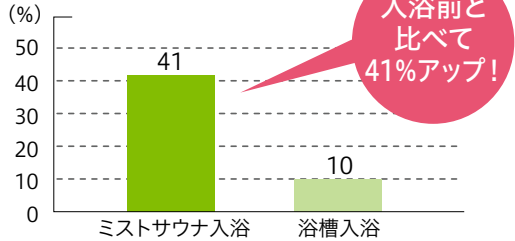

じっくりと汗をかくことで、毛穴の奥から肌の汚れを洗い流します。ミストサウナのあとは、お肌はしっとり、うるうるです。

Comfortable

ミストサウナでもっと快適に!

バスルームを40℃前後に保ちながら、暖かい霧状のお湯でカラダを包み込むミストサウナ。芯まで温まり、湯冷めもしにくくなります。

Refresh

ミストサウナでもっとリフレッシュ!

ミストサウナは、ストレス解消にも効果的。カラダだけでなく、心の中のモヤモヤや疲れもさっぱり洗い流してみたいかが。毛穴が開き、汗と一緒に皮膚の汚れや老廃物、古い角質層が洗い流され、きれいな素肌のベースをつくれます。

[データが語る「ミストサウナ」の効果] 発汗量とうるおいに効果あり!

【発汗量】

入浴前後の体重減少量を発汗量とし、浴槽入浴による発汗量を100として比較。

【肌水分量の変化率】

入浴前の肌(ほぼ)の水分量を基準値とした時の、入浴後10分経過時の肌の水分増加割合を表す。

【出典】大阪ガスエネルギー技術研究所

<条件>ミストサウナ入浴(天井面埋込設置形ブラッシュミスト、温度約40℃、入浴時間10分)、浴槽入浴(湯温40℃、入浴時間10分)、N=6名