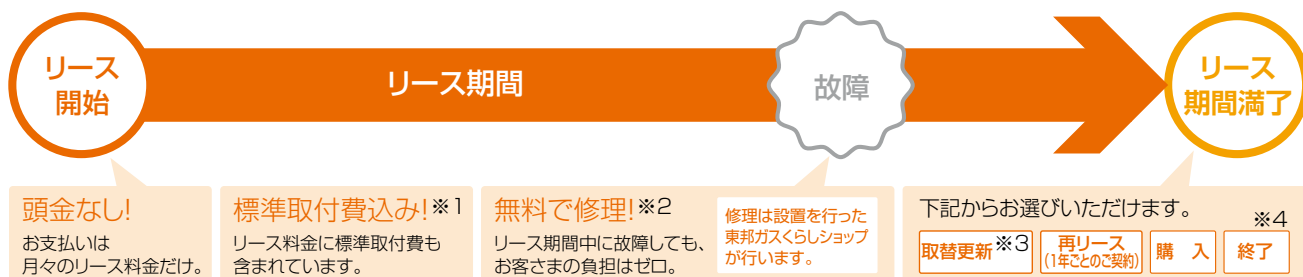

やっぱり**お金**という方に向けて**ローン**や**リース**のご紹介

あったかリフォームローンやらくらくリースなら
リフォームや機器取替えが手軽にできます！

月々のお支払いで負担がらくらく、便利&快適ガスライフ！

らくらくリース

- 標準取付費^{※1}もリース料金に含んだ月々のお支払いで負担がらくらく！
- 故障しても修理費不要！^{※2}
- 「取替更新」^{※3}で最新モデルに！

リース料金 = 本体価格 + 標準取付費^{※1} + 無料修理^{※2}

らくらくリースの仕組み

■ご利用いただける方(次の条件をすべて満たすお客さまにご利用いただけます。)

- 東邦ガスと都市ガス使用契約を締結しているお客さま、または東邦ガスがガス小売事業者となるガス取次事業者と都市ガス使用契約を締結しているお客さま(リース申込日にリース商品を設置する場所で東邦ガスまたは東邦ガスがガス小売事業者となるガス取次事業者と都市ガスの使用契約を締結していることが必要です。)
- 現在お住まいの住宅に設置されるお客さま
- 既築持ち家(一戸建住宅・集合住宅)のお客さま
- 家庭用として対象機器を使用されるお客さま